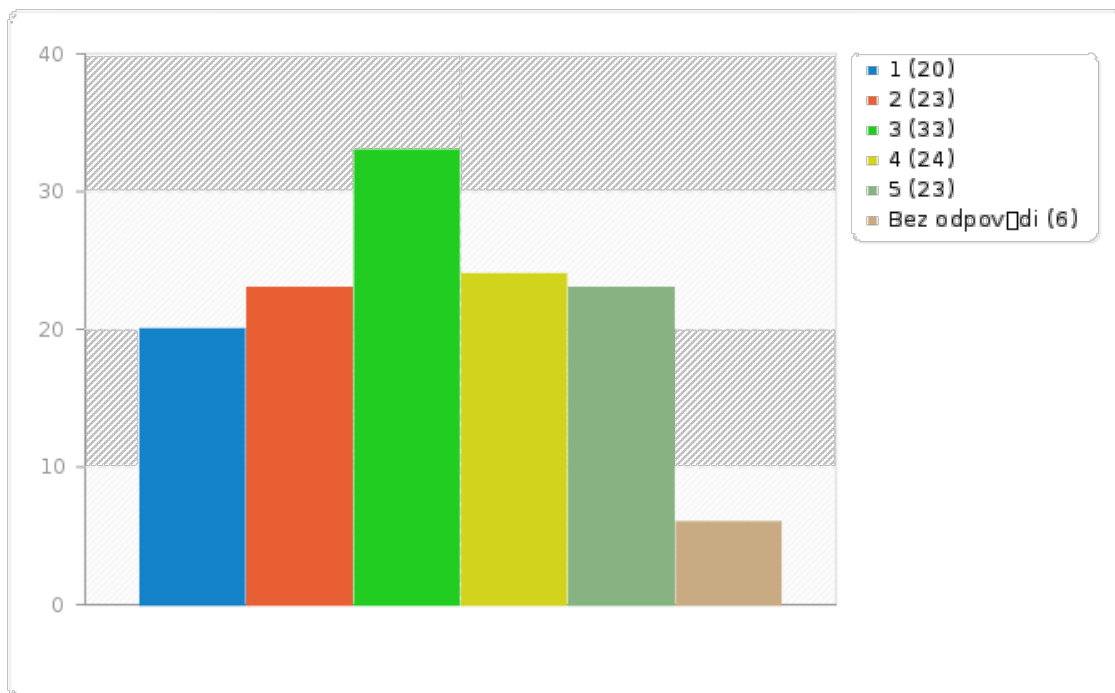

Souhrn polí pro zlepšovat(cena)

Které faktory na současném fungování podle tvého názoru potřebují nejvíc pozornosti a práce? Co máme vylepšovat? (1=nejmenší priorita, 5=největší priorita)
[Cenová dostupnost]

Odpověď	Počet	Procenta	Suma
1 (1)	20	4.37%	9.39%
2 (2)	23	5.02%	
3 (3)	33	7.21%	7.21%
4 (4)	24	5.24%	
5 (5)	23	5.02%	10.26%
Suma (Odpovědi)	123	100.00%	100.00%
Počet případů	129	100.00%	
Bez odpovědi	6	4.65%	
Aritmetický průměr		3.06	
Směrodatná odchylka		1.34