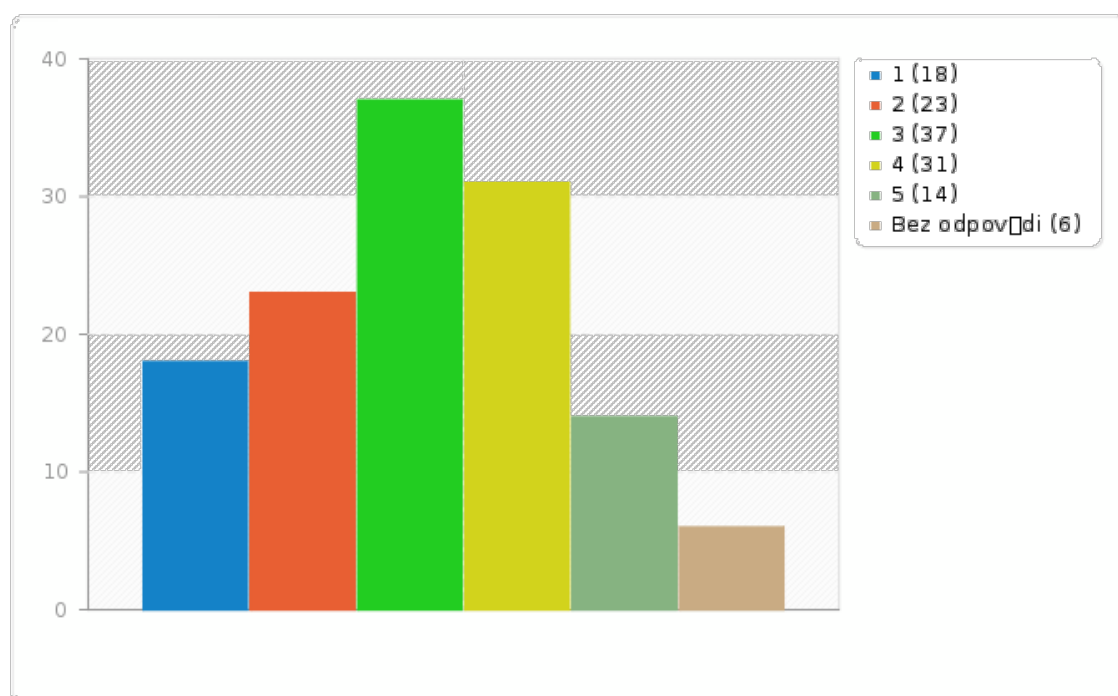

Souhrn polí pro zlepšovat(transp_tech)

Ktere faktory na soucasnem fungovani podle tveho nazoru potrebuj nejvic pozornosti a prace? Co mame vylepsovat? (1=nejmensi priorita, 5=nejvetsi priorita)
[Transparentnost po technicke strance]

Odpověď	Počet	Procenta	Suma
1 (1)	18	3.93%	8.95%
2 (2)	23	5.02%	
3 (3)	37	8.08%	8.08%
4 (4)	31	6.77%	
5 (5)	14	3.06%	9.83%
Suma (Odpovědi)	123	100.00%	100.00%
Počet případů	129	100.00%	
Bez odpovědi	6	4.65%	
Aritmetický průměr		3	
Směrodatná odchylka		1.22