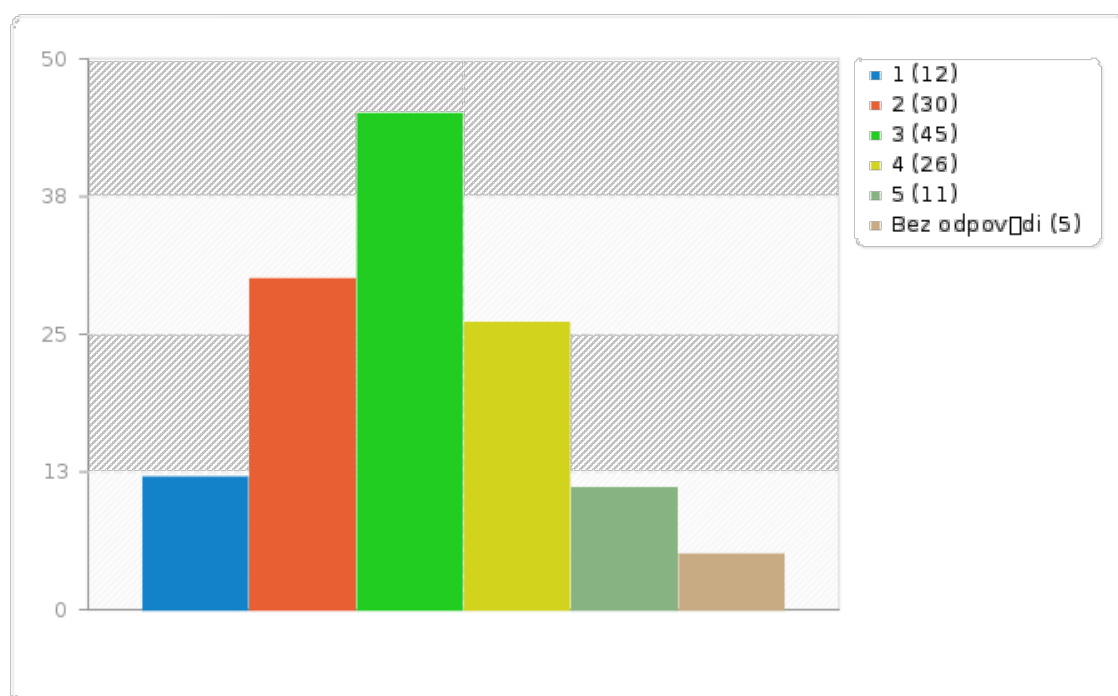

Souhrn polí pro zlepšovát(dobrovolnictví)

Ktere faktory na soucasnem fungovani podle tveho nazoru potrebují nejvic pozornosti a prace? Co máme vylepšovát? (1=nejmensi priorita, 5=nejvetsi priorita)
[Zapojeni dobrovolniku]

Odpověď	Počet	Procenta	Suma
1 (1)	12	2.61%	9.15%
2 (2)	30	6.54%	
3 (3)	45	9.80%	9.80%
4 (4)	26	5.66%	
5 (5)	11	2.40%	8.06%
Suma (Odpovědi)	124	100.00%	100.00%
Počet případů	129	100.00%	
Bez odpovědi	5	3.88%	
Aritmetický průměr		2.95	
Směrodatná odchylka		1.1