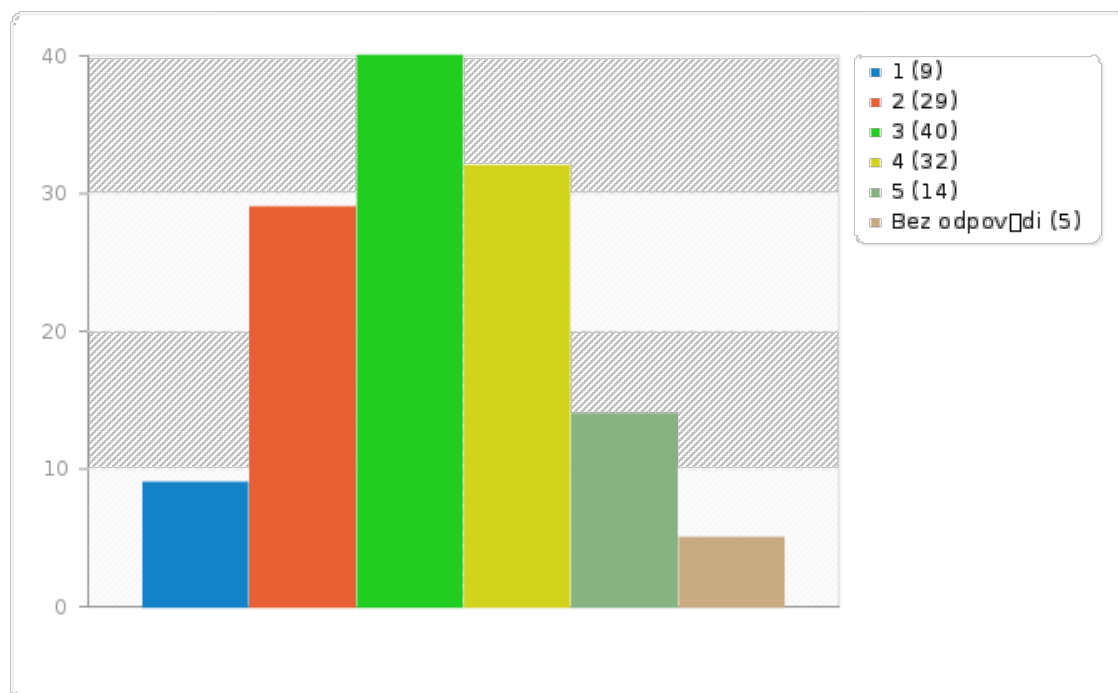

Souhrn polí pro zlepšovat(extra_k_vps)

Ktere faktory na soucasnem fungovani podle tveho nazoru potrebují nejvic pozornosti a prace? Co máme vylepšovat? (1=nejmensi priorita, 5=nejvetsi priorita)

[Dalsi sluzby souvisejici s provozem VPS]

Odpověď	Počet	Procenta	Suma
1 (1)	9	1.96%	8.28%
2 (2)	29	6.32%	
3 (3)	40	8.71%	8.71%
4 (4)	32	6.97%	
5 (5)	14	3.05%	10.02%
Suma (Odpovědi)	124	100.00%	100.00%
Počet případů	129	100.00%	
Bez odpovědi	5	3.88%	
Aritmetický průměr		3.1	
Směrodatná odchylka		1.11