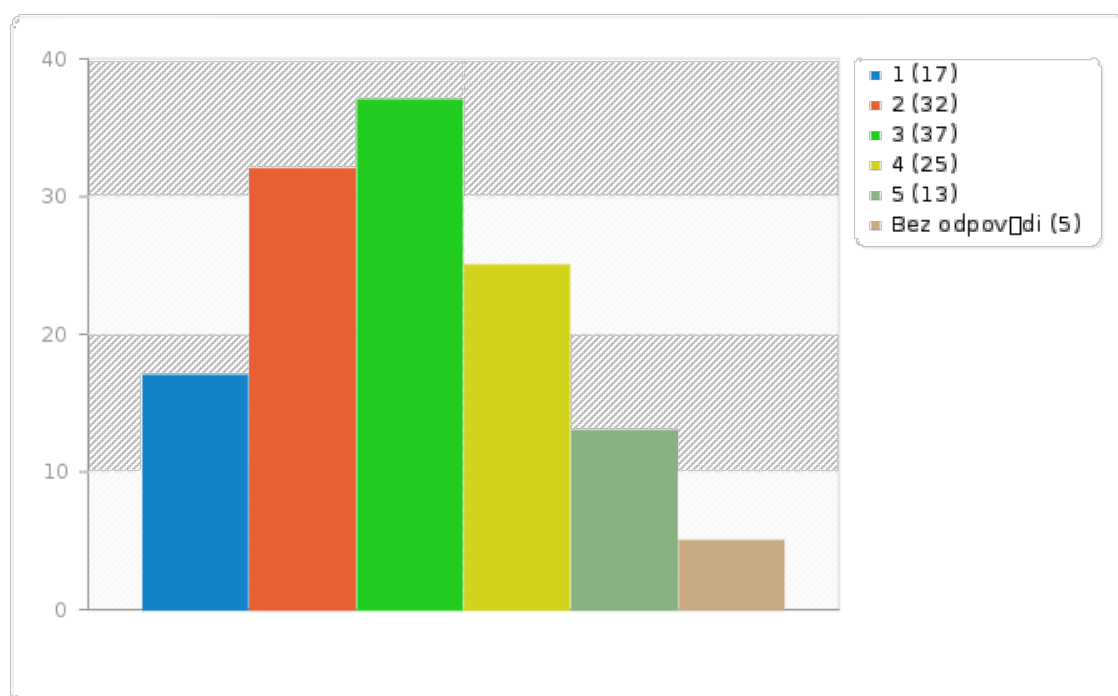

Souhrn polí pro zlepšovát(propagace)

Ktere faktory na soucasnem fungovani podle tveho nazoru potrebují nejvic pozornosti a prace? Co mame vylepšovát? (1=nejmensi priorita, 5=nejvetsi priorita)

[Propagace sdruzeni a jeho filozofie]

Odpověď	Počet	Procenta	Suma
1 (1)	17	3.70%	10.68%
2 (2)	32	6.97%	
3 (3)	37	8.06%	8.06%
4 (4)	25	5.45%	
5 (5)	13	2.83%	8.28%
Suma (Odpovědi)	124	100.00%	100.00%
Počet případů	129	100.00%	
Bez odpovědi	5	3.88%	
Aritmetický průměr		2.88	
Směrodatná odchylka		1.19