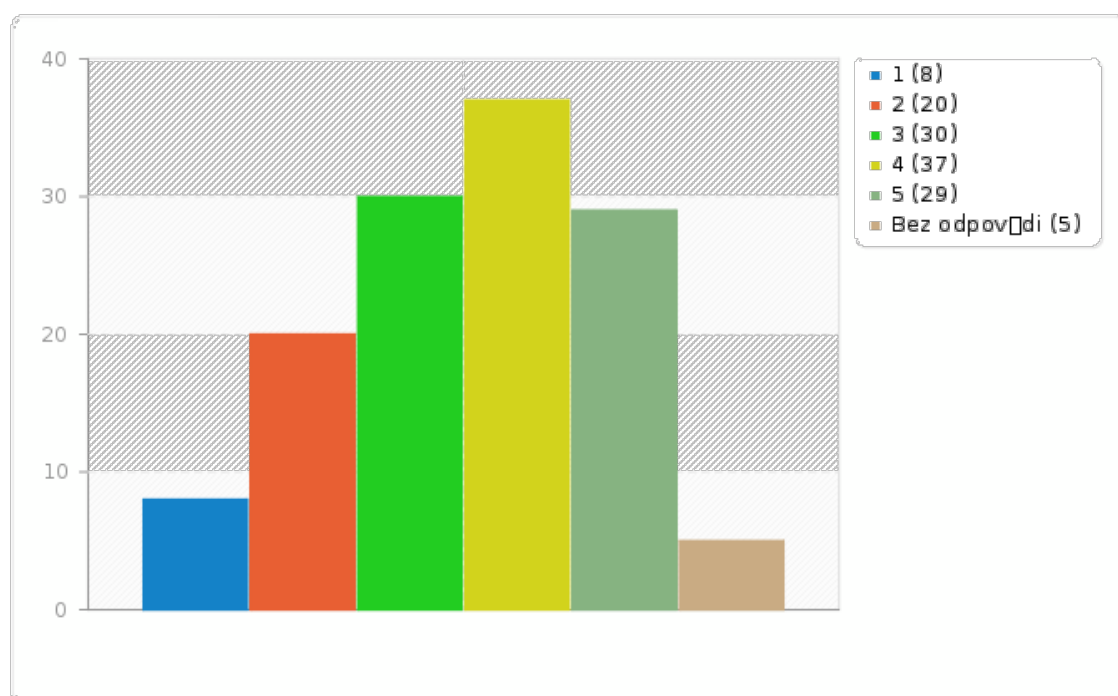

Souhrn polí pro zlepšovat(education)

Ktere faktory na soucasnem fungovani podle tveho nazoru potrebuj nejvic pozornosti a prace? Co mame vylepsovat? (1=nejmensi priorita, 5=nejvetsi priorita)
[Vymena znalosti, vzdelavani clenu]

Odpověď	Počet	Procenta	Suma
1 (1)	8	1.74%	6.10%
2 (2)	20	4.36%	
3 (3)	30	6.54%	6.54%
4 (4)	37	8.06%	
5 (5)	29	6.32%	14.38%
Suma (Odpovědi)	124	100.00%	100.00%
Počet případů	129	100.00%	
Bez odpovědi	5	3.88%	
Aritmetický průměr		3.48	
Směrodatná odchylka		1.2