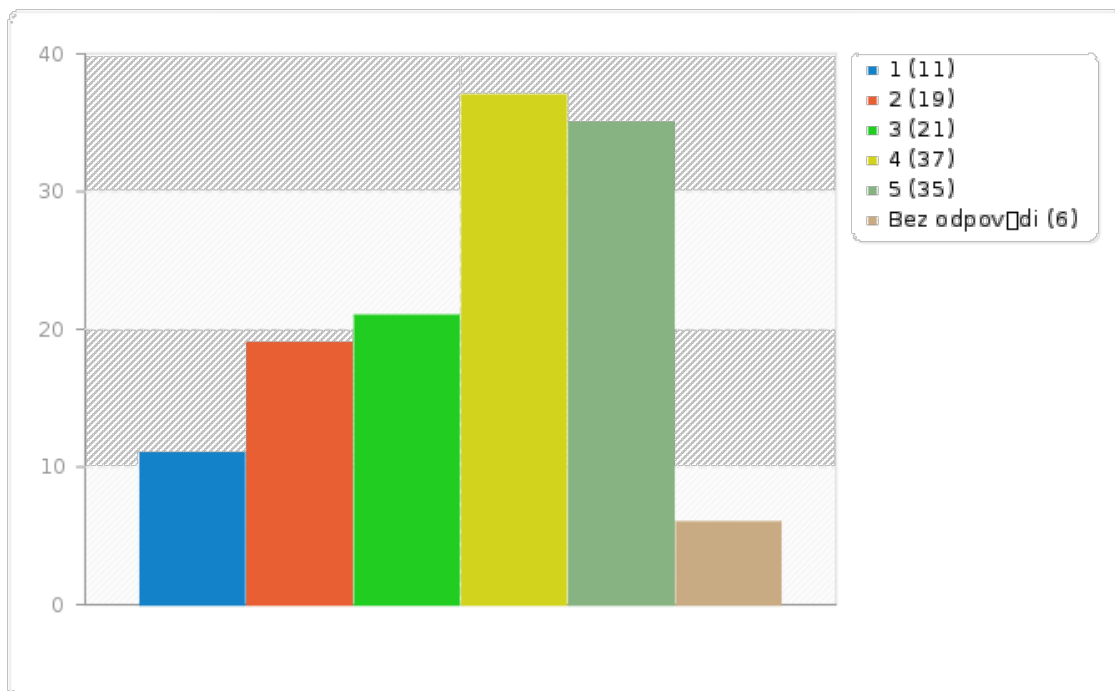

Souhrn polí pro zlepšovát(extra_params)

Ktere faktory na soucasnem fungovani podle tveho nazoru potrebují nejvic pozornosti a prace? Co máme vylepšovát? (1=nejmensi priorita, 5=nejvetsi priorita)

[Parametry VPS (vykon, kapacita, dostupnost)]

Odpověď	Počet	Procenta	Suma
1 (1)	11	2.40%	6.55%
2 (2)	19	4.15%	
3 (3)	21	4.59%	4.59%
4 (4)	37	8.08%	
5 (5)	35	7.64%	15.72%
Suma (Odpovědi)	123	100.00%	100.00%
Počet případů	129	100.00%	
Bez odpovědi	6	4.65%	
Aritmetický průměr		3.54	
Směrodatná odchylka		1.29