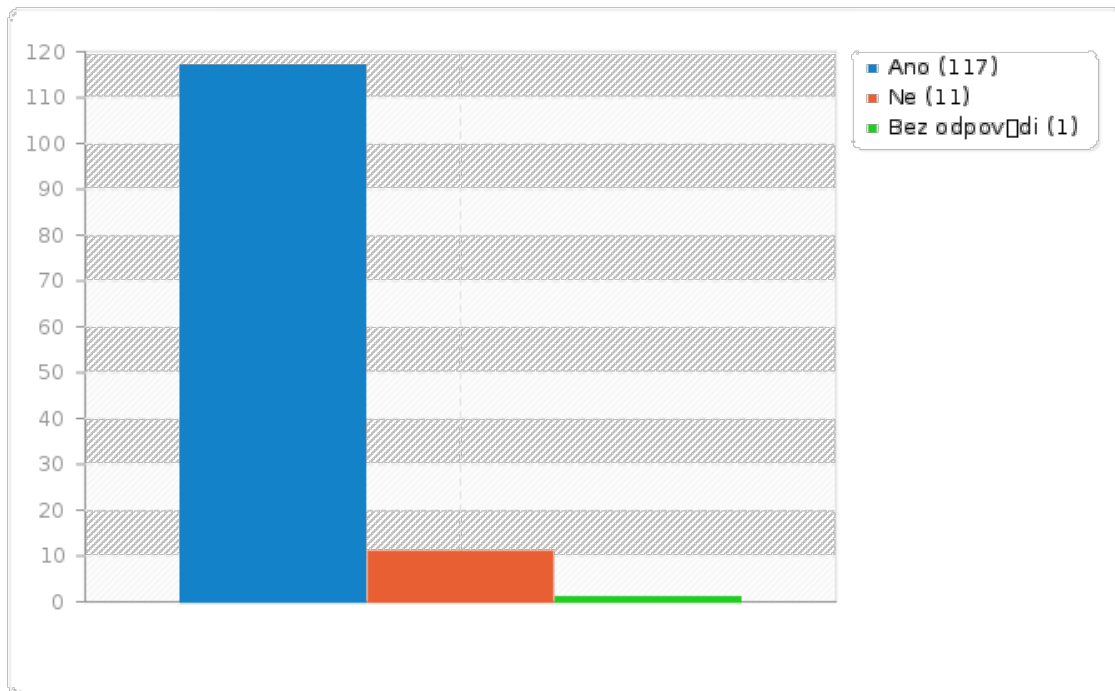

Souhrn polí pro clenem_vpsfree

Jsi členem vpsFree.cz?

Odpověď	Počet	Procenta
Ano (ano)	117	90.70%
Ne (ne)	11	8.53%
Bez odpovědi	1	0.78%