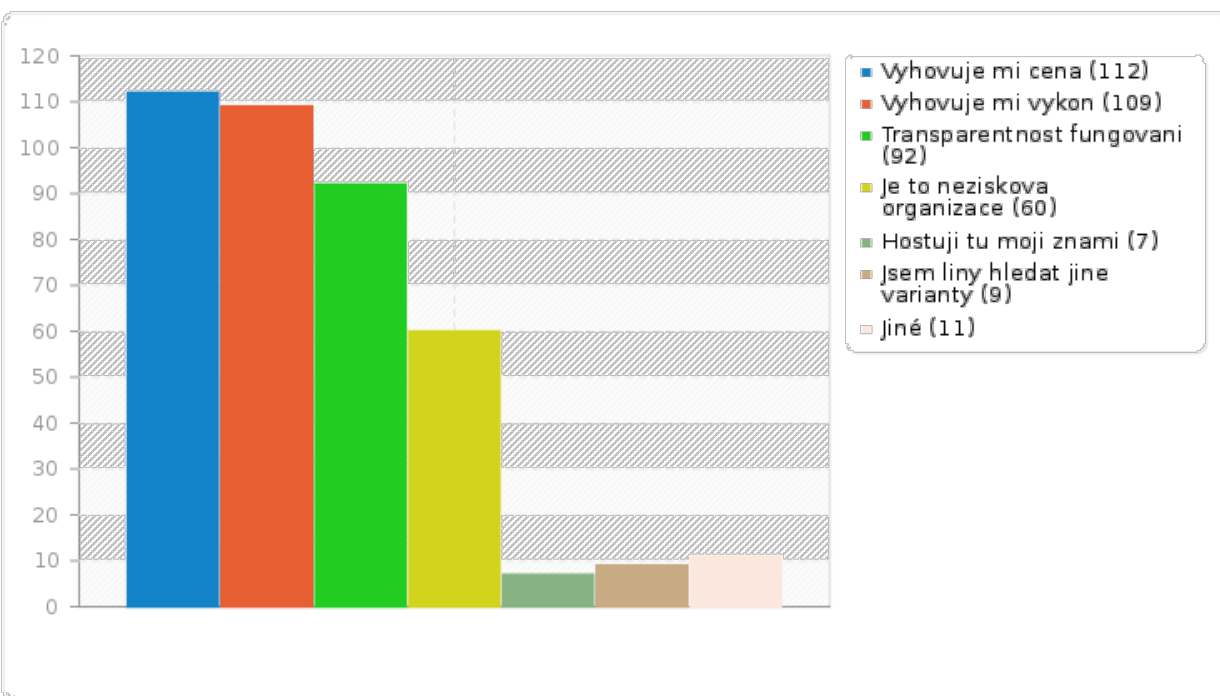

Souhrn polí pro důvody

Jestli jsi členem, jaké jsou tvoje hlavní důvody? A jestli členem nejsi, co se ti na vpsFree.cz líbí nejvíc?

Odpověď	Počet	Procenta
Vyhovuje mi cena (cena)	112	24.14%
Vyhovuje mi výkon (výkon)	109	23.49%
Transparentnost fungování (transparentnost)	92	19.83%
Je to nezisková organizace (neziskovka)	60	12.93%
Hostuji tu moji známi (známi)	7	1.51%
Jsem líný hledat jiné varianty (línost)	9	1.94%
Jiné Procházet	11	2.37%

- v podstatě 24/7 support
- podpora otevřených řešení
- Podpora Open Source v praxi a bez keců
- ja by som rad prial normalny hosting na fyzicke servre, aby sa clovek mohol viac na sebe pracovat :)
- VPS fungují lépe než jiná komerční řešení
- jsem spokojený a nemám důvod hledat jinde
- Ludia su fajni a da sa na hocicom dohodnut. Ked sa vyskytne nejaka chyba, pripadne moj server je "plny", ... vzdy sa da najst riesenie a to navyse bez sankcii. A hlavne sa tu mozem ucit pokrocilejsie veci s UNIX-om za celkom smiesne peniaze.
- Otevřenost
- Vyhovují mi parametry
- Podpora
- Dobra odozva