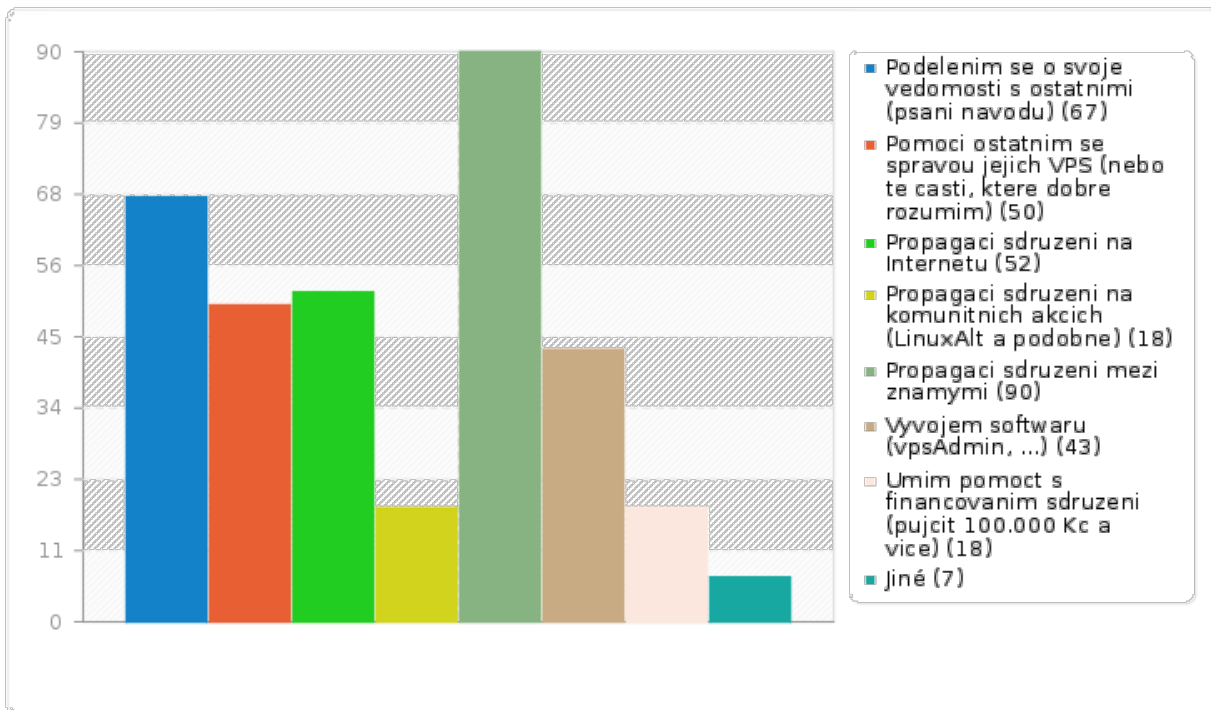

Souhrn polí pro aktivita

K lepšímu chodu a rozvoji sdružení jsem ochotný přispět:

Odpověď	Počet	Procenta
Podělením se o svoje vedomosti s ostatními (psaní návodu) (navody)	67	14.44%
Pomocí ostatním se správou jejich VPS (nebo té části, kterou dobře rozumím) (help)	50	10.78%
Propagací sdružení na Internetu (propagace_net)	52	11.21%
Propagací sdružení na komunitních akcích (LinuxAlt a podobně) (propagace_akce)	18	3.88%
Propagací sdružení mezi známými (propagace_znamy)	90	19.40%
Vývojem softwaru (vpsAdmin, ...) (vyvoj)	43	9.27%
Umím pomoci s financováním sdružení (půjčit 100.000 Kč a více) (financovani)	18	3.88%
Jiné Procházet	7	1.51%

- ucim na cvut FIT, mohli bychom se domluvit na nejaké propagaci v rámci přednášky
- neco kolem Drupalu
- mozno dohodnut znamych na slovnexsu s DC a poskytnut sluzby mozno aj na slovensku aby serve mohli byt na Slovenksu :)
- drupal, design
- Som web developer
- Grafické sračičky
- podľa potreby, máme síkovaných ľudí na skoro hocico :)