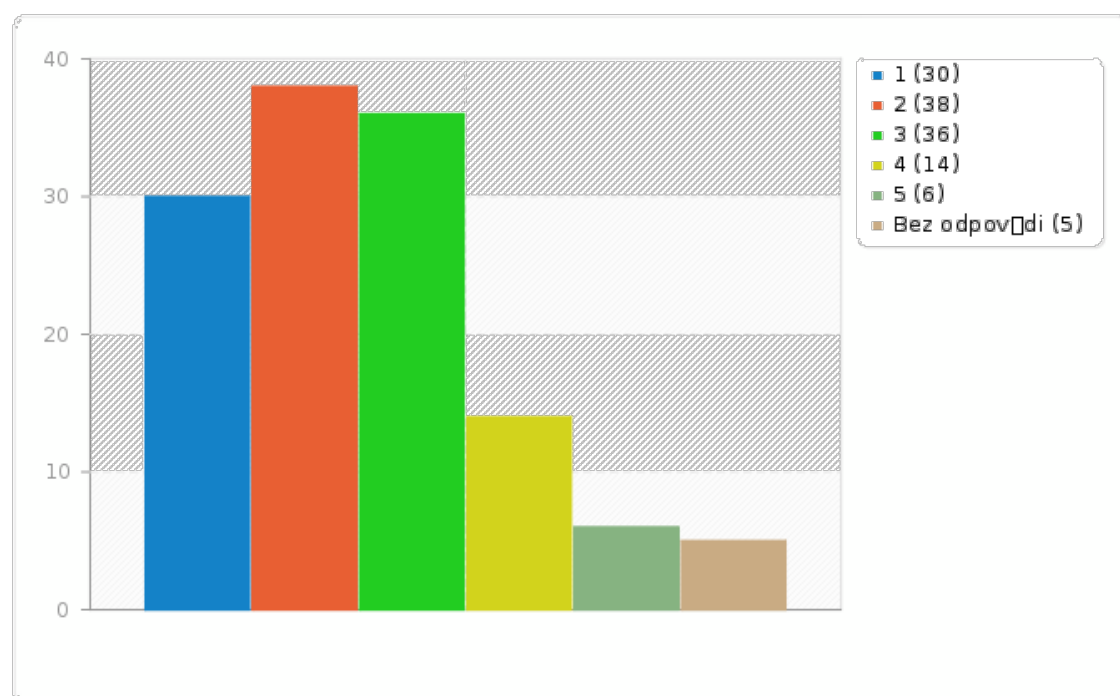

Souhrn polí pro zlepšovat(extra_mimo_vps)

Ktere faktory na soucasnem fungovani podle tveho nazoru potrebuj nejvic pozornosti a prace? Co mame vylepšovat? (1=nejmensi priorita, 5=nejvetši priorita)
[Dalsi sluzby mimo VPS]

Odpověď	Počet	Procenta	Suma
1 (1)	30	6.54%	14.81%
2 (2)	38	8.28%	
3 (3)	36	7.84%	7.84%
4 (4)	14	3.05%	
5 (5)	6	1.31%	4.36%
Suma (Odpovědi)	124	100.00%	100.00%
Počet případů	129	100.00%	
Bez odpovědi	5	3.88%	
Aritmetický průměr		2.42	
Směrodatná odchylka		1.12