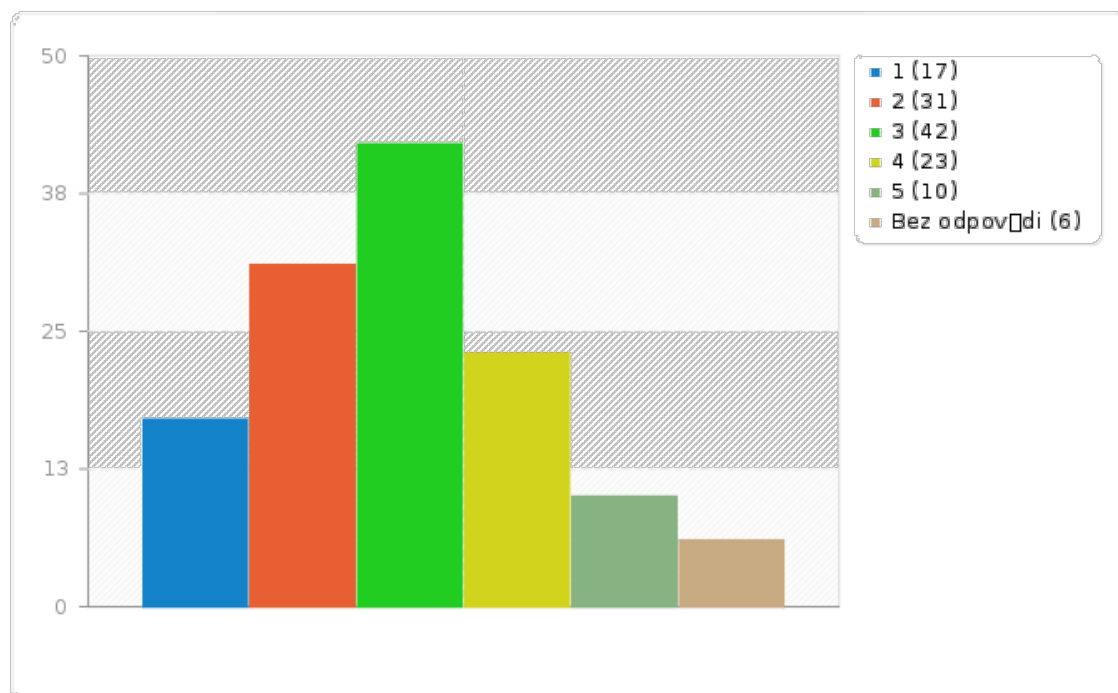

Souhrn polí pro zlepšovat(transp_organizace)

Ktere faktory na soucasnem fungovani podle tveho nazoru potrebuji nejvic pozornosti a prace? Co mame vylepsovat? (1=nejmensi priorita, 5=nejvetši priorita)

[Transparentnost po organizacni strane]

Odpověď	Počet	Procenta	Suma
1 (1)	17	3.71%	10.48%
2 (2)	31	6.77%	
3 (3)	42	9.17%	9.17%
4 (4)	23	5.02%	
5 (5)	10	2.18%	7.21%
Suma (Odpovědi)	123	100.00%	100.00%
Počet případů	129	100.00%	
Bez odpovědi	6	4.65%	
Aritmetický průměr		2.82	
Směrodatná odchylka		1.14