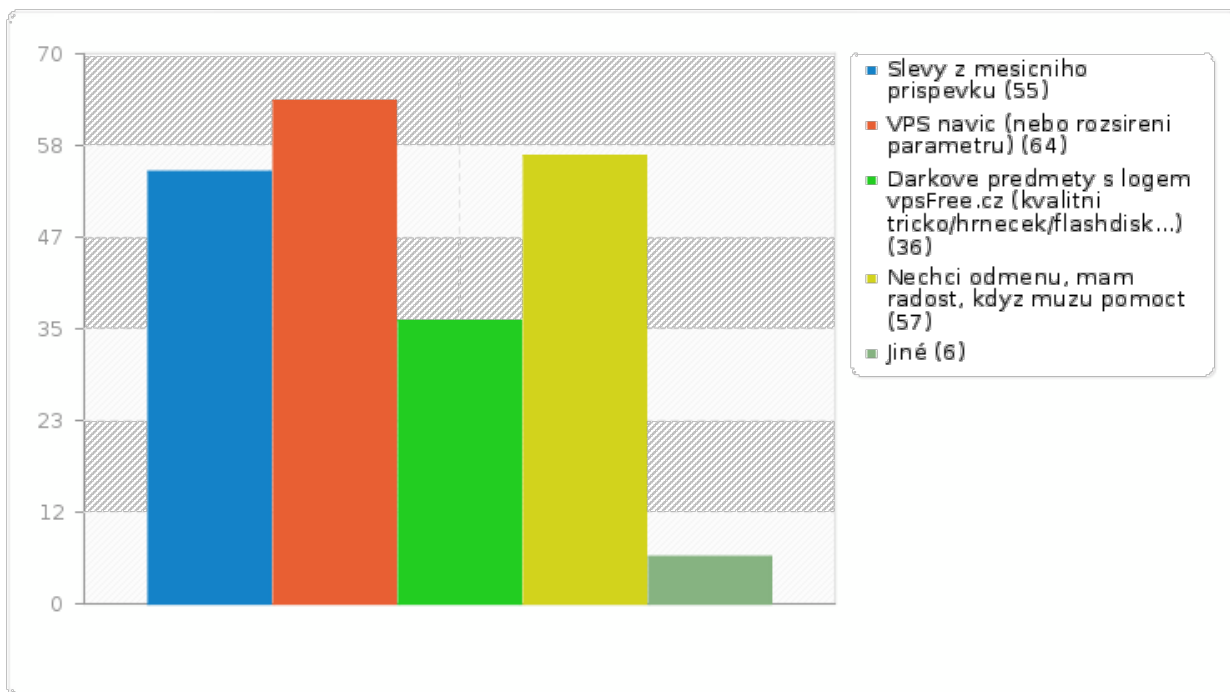

Tričko jako reklamu ;)

podľa dohody rád Vám pomozeme, keď vieme...

LimeSurvey
Verze 2.00+ Build 121001

Like it? Donate to
LimeSurvey