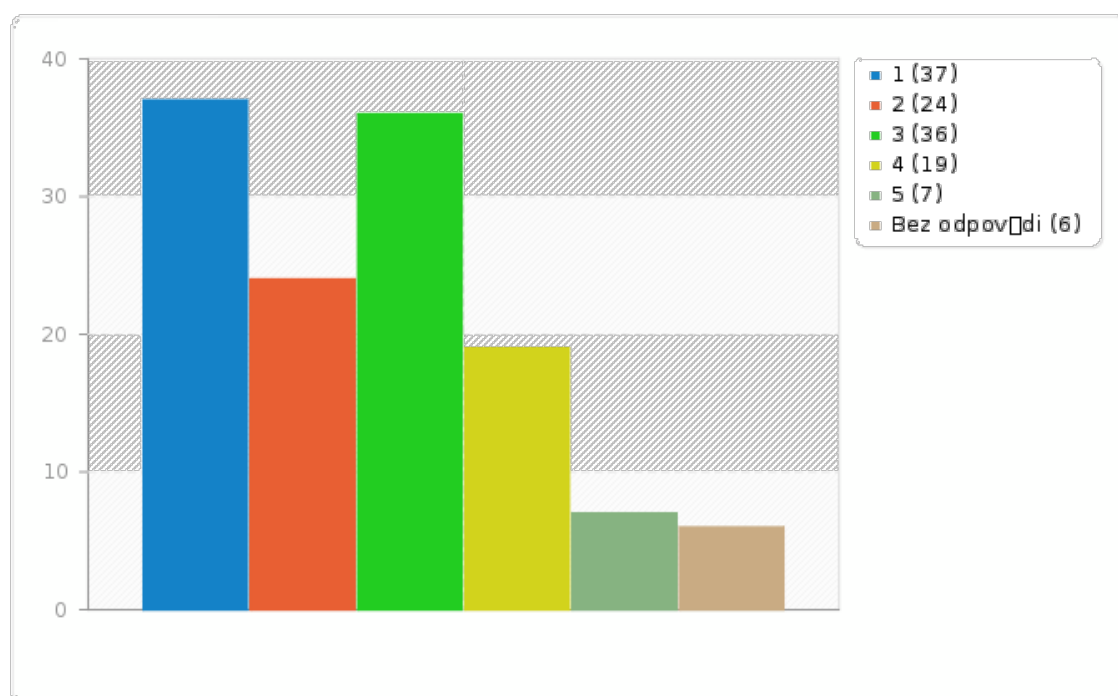

Souhrn polí pro zlepšovat(transp_financovani)

Ktere faktory na soucasnem fungovani podle tveho nazoru potrebuj nejvic pozornosti a prace? Co mame vylepsovati? (1=nejmensi priorita, 5=nejvetši priorita)
[Transparentnost financovani]

Odpověď	Počet	Procenta	Suma
1 (1)	37	8.08%	13.32%
2 (2)	24	5.24%	
3 (3)	36	7.86%	7.86%
4 (4)	19	4.15%	
5 (5)	7	1.53%	5.68%
Suma (Odpovědi)	123	100.00%	100.00%
Počet případů	129	100.00%	
Bez odpovědi	6	4.65%	
Aritmetický průměr		2.47	
Směrodatná odchylka		1.23